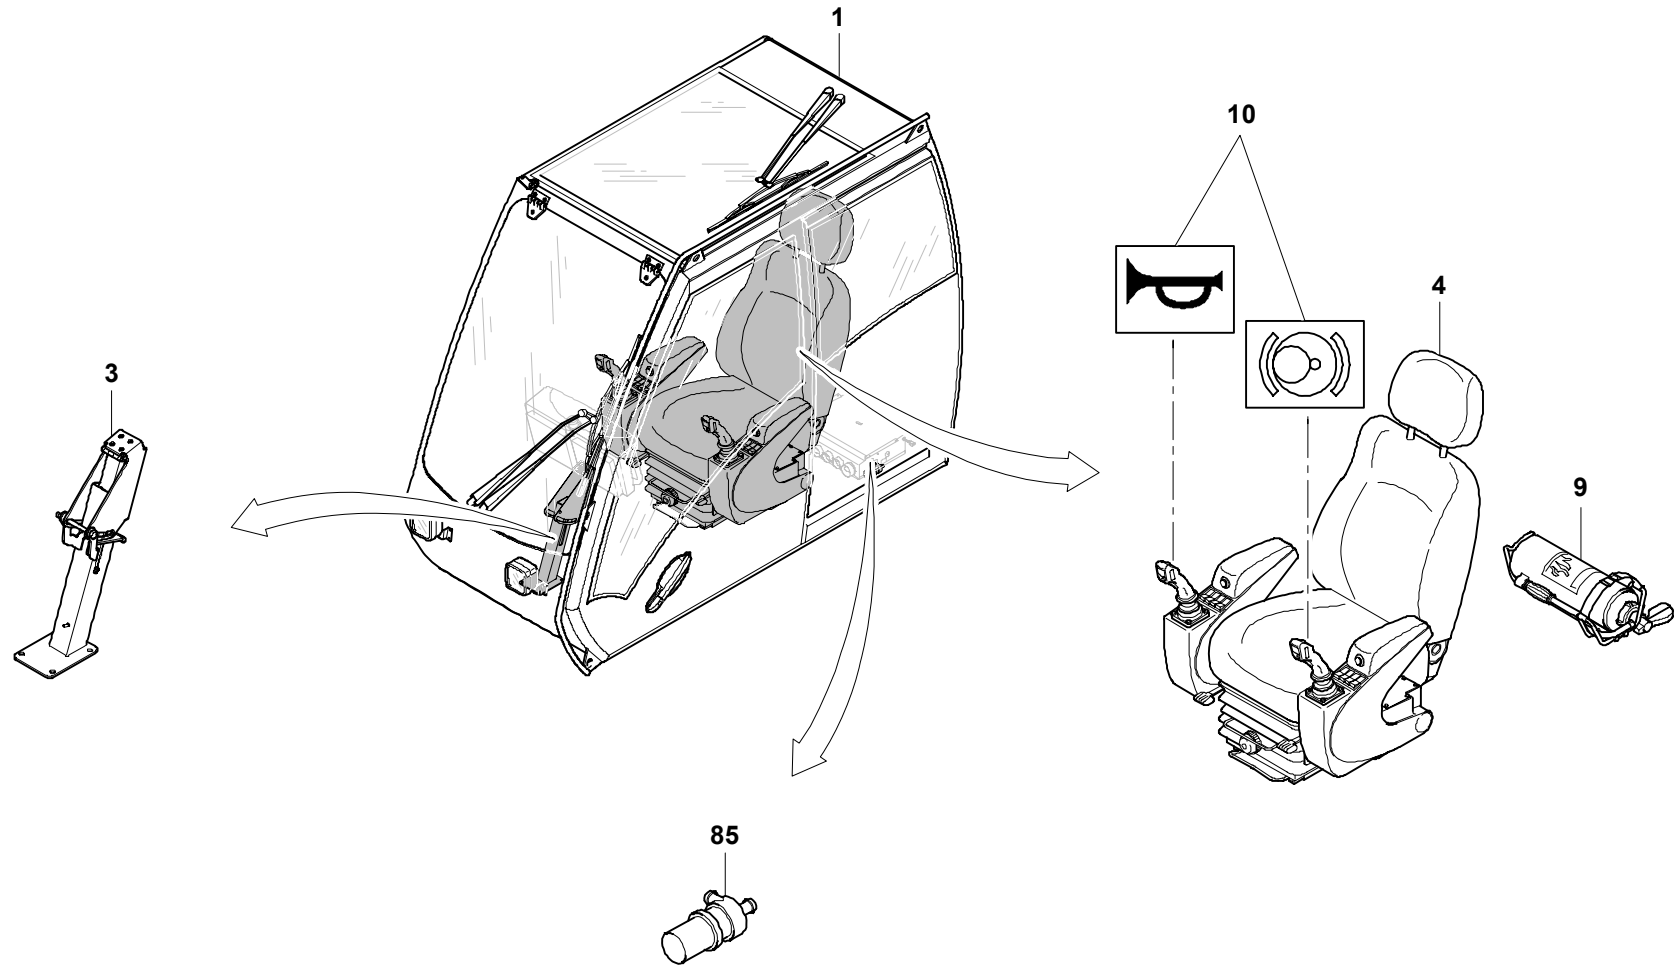

3183897-C-BL01-0712-0000

<b>GROVE</b>	KRANKABINE CRANE CABIN	ERSATZTEILLISTE LIST OF SPARE PARTS		<b>GMK 6400 BE 630</b>
		07.12	<b>3183897-ETL C</b>	

**GROVE**KRANKABINE  
CRANE CABINBILDTADEL  
PICTORIAL DISPLAYGMK 6400  
BE 630

07.12

3183897-ETL C

2/3

**GROVE**

KRANKABINE  
CRANE CABIN

BILDTADEL  
PICTORIAL DISPLAY

GMK 6400  
BE 630

07.12

3183897-ETL C

3/3